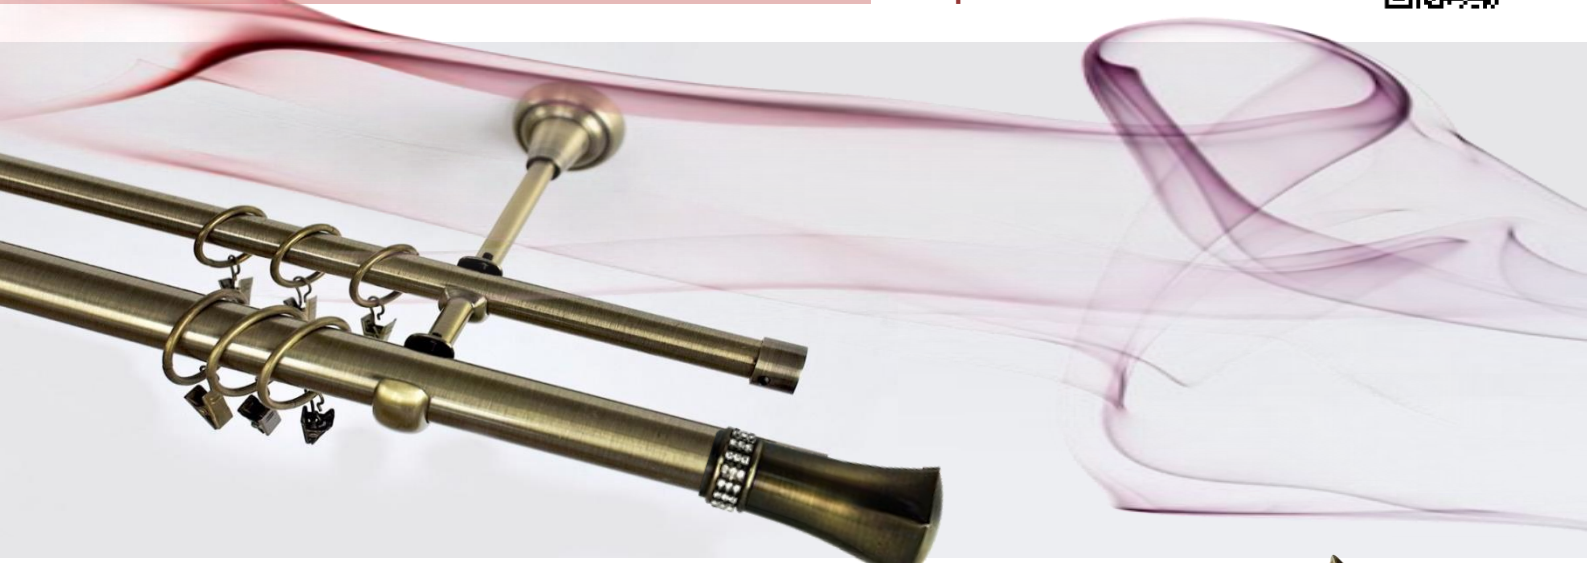

## PRESTIGE Ø 25

Capuri ornamentale:

Culori:

**GLAMOUR**

**242,00 lei/set**

Culori:

**FANETTO**

**170,00 lei/set**