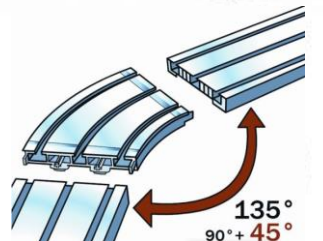

## GALERII DIN ALUMINIU

DE 001

DE 002

DE 004

DE 005

DE 006

DE 007

Denumire	Dimensiuni	Culoare	Preț / metru
Șină dublă din aluminiu DE 001	1,5 / 2,0m / 2,5m / 3,0m / 3,5m / 4,0m / 5,5m / 6m (lățime = 4,73 cm)	W	67,00 lei
Șină dublă din aluminiu DE 002	1,5 / 2,0m / 2,5m / 3,0m / 3,5m / 4,0m / 5,5m / 6m (lățime = 6,52 cm)	W	80,00 lei
Șină dublă din aluminiu DE 004	1,5 / 2,0m / 2,5m / 3,0m / 3,5m / 4,0m / 5,5m / 6m (lățime = 4,73 cm)	W	75,33 lei
Șină dublă din aluminiu DE 005	1,5 / 2,0m / 2,5m / 3,0m / 3,5m / 4,0m / 5,5m / 6m (lățime = 1,46cm)	W	33,50 lei
Șină dublă din aluminiu DE 006	1,5 / 2,0m / 2,5m / 3,0m / 3,5m / 4,0m / 5,5m / 6m (lățime = 3,96 cm)	W	53,60 lei
Șină dublă din aluminiu DE 007	1,5 / 2,0m / 2,5m / 3,0m / 3,5m / 4,0m / 5,5m / 6m (lățime = 6,92 cm)	W	60,00 lei
<b>Console pentru șine din aluminiu</b>		W	9,60 lei

**GALERII DIN PLASTIC**

Șină simplă

Șină dublă

Șină triplă

Racord dublu 90°

Racord triplu 90°

Racord dublu 45°

Racord triplu 45°