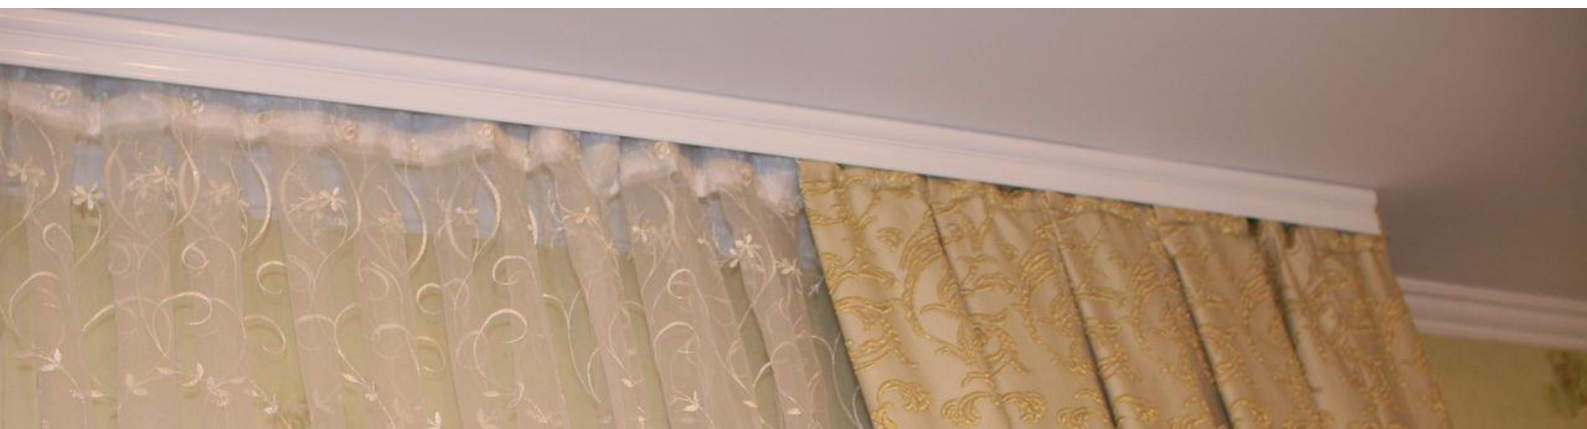

## GALERII DIN ALUMINIU

DE 001

DE 002

DE 004

DE 005

DE 006

DE 007

Denumire	Dimensiuni	Culoare	Preț / metru
Șină dublă din aluminiu DE 001	1,5 / 2,0m / 2,5m / 3,0m / 3,5m / 4,0m / 5,5m / 6m (lățime = 4,73 cm)	W	67,00 lei
Șină dublă din aluminiu DE 002	1,5 / 2,0m / 2,5m / 3,0m / 3,5m / 4,0m / 5,5m / 6m (lățime = 6,52 cm)	W	80,00 lei
Șină dublă din aluminiu DE 004	1,5 / 2,0m / 2,5m / 3,0m / 3,5m / 4,0m / 5,5m / 6m (lățime = 4,73 cm)	W	75,33 lei
Șină dublă din aluminiu DE 005	1,5 / 2,0m / 2,5m / 3,0m / 3,5m / 4,0m / 5,5m / 6m (lățime = 1,46cm)	W	33,50 lei
Șină dublă din aluminiu DE 006	1,5 / 2,0m / 2,5m / 3,0m / 3,5m / 4,0m / 5,5m / 6m (lățime = 3,96 cm)	W	53,60 lei
Șină dublă din aluminiu DE 007	1,5 / 2,0m / 2,5m / 3,0m / 3,5m / 4,0m / 5,5m / 6m (lățime = 6,92 cm)	W	60,00 lei
<b>Console pentru șine din aluminiu</b>		W	9,60 lei